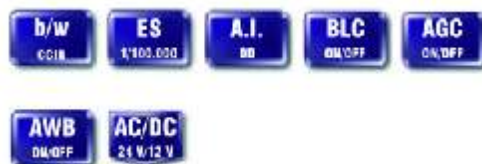

S/W Außenkameraeinheit

Eigenschaften:

Daten

Typ EV-Z180/C-V1(V2)

Kamera

Bildelement: 752 x 582 (CCIR)
Horizontale Auflösung: 560 TV Linien
Lichtempfindlichkeit: 0,1 lux / F = 1,2
Sync. Modus: Interne Synchronisation
Gegenlichtkompensation: Automatisch
Auto Gain Control: Automatisch
Electronic Shutter: 1/50 - 1/100.000 Sek.
Objektiv: Vari-Focal Objektiv f=3,5 ~ 8mm, DC-gesteuert
Betriebsspannung: 12 V DC / 24 V AC
Leistungsaufnahme: max. 13 W bei aktivierter Heizung

Gehäuse

Sonnenschutzdach: Abnehmbar
Abmessungen: 83 (H) x 70 (B) x 172 (L) mm (inkl. Sonnenschutzdach)
Betriebstemperatur: -46°C bis +50°C
Schalttemperatur Heizung: 10°C
IP Schutzklasse: IP 66